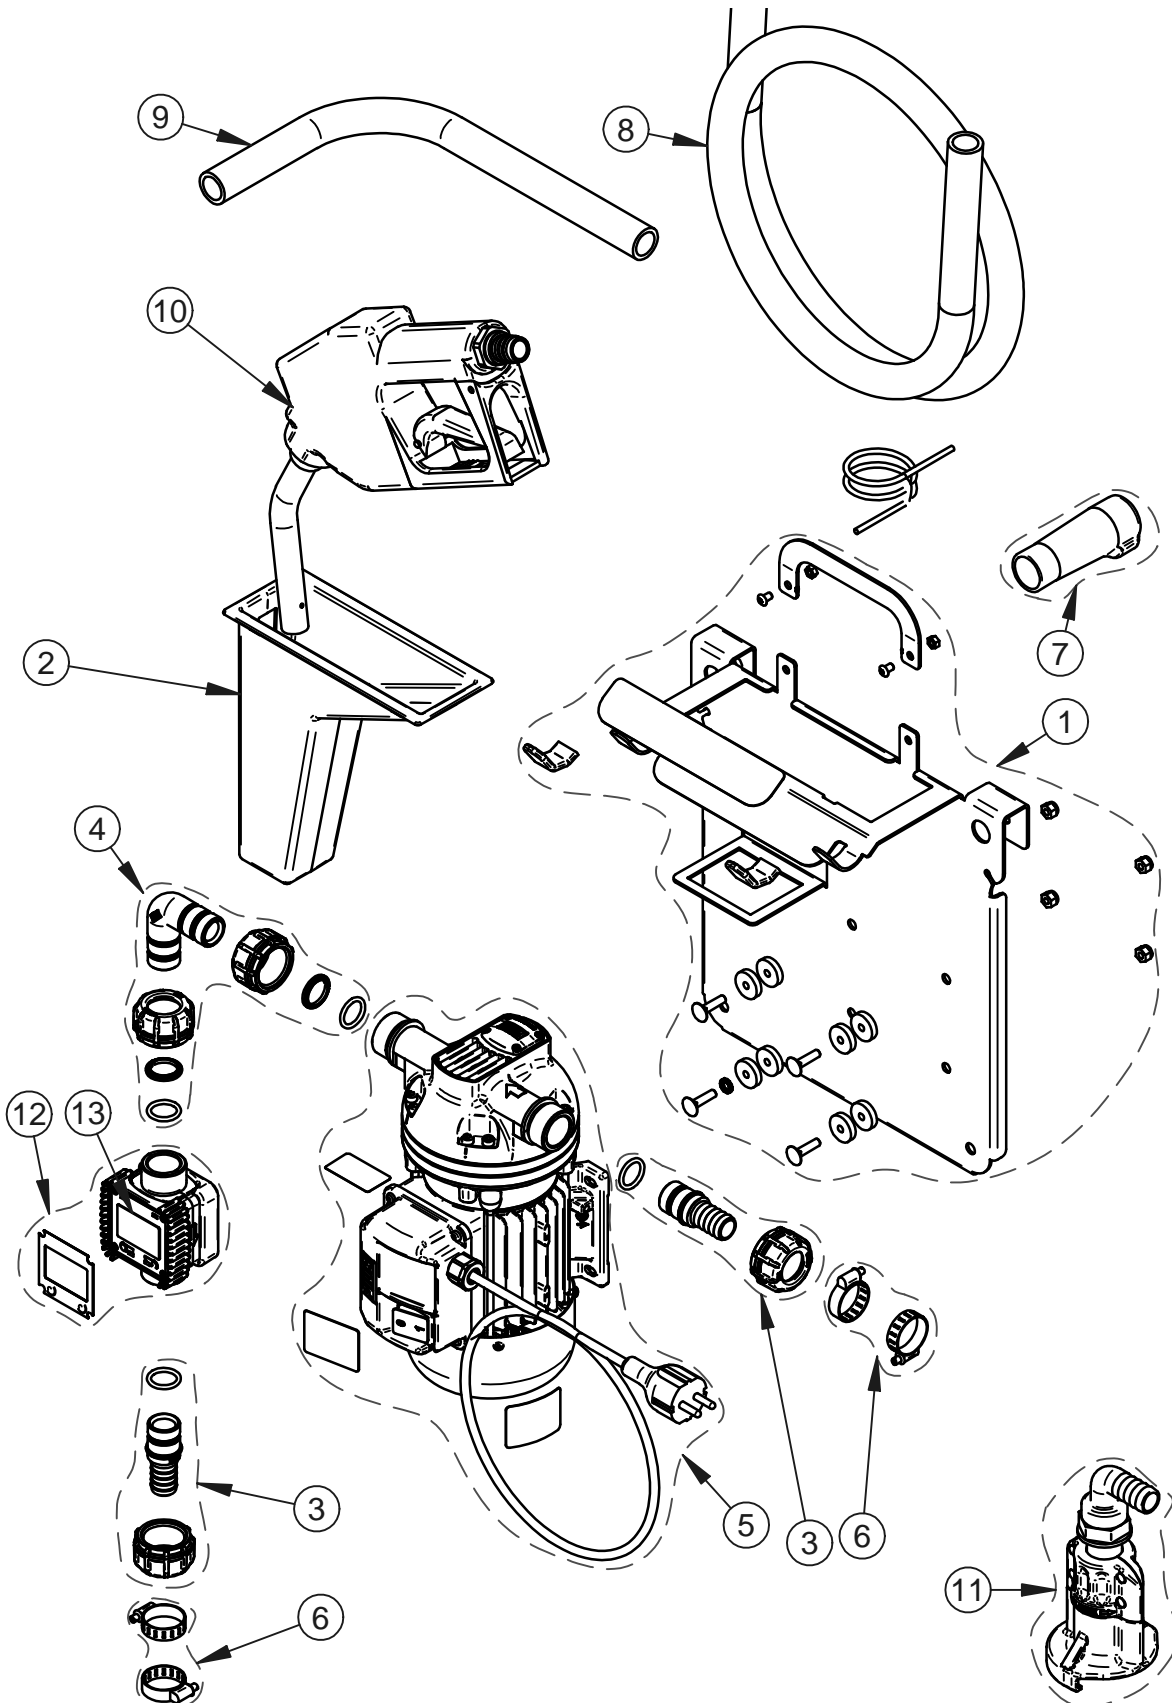

LR\_A00031

**PIUSI**<sup>®</sup>

*think genius*

SUZZARABLUE SIDE  
230V / 50 HZ

## Spare Parts List cod. F00201B1A SUZZARABLU PRO 230V/50HZ K24 SIDE W/SEC

Pos.	Material Code	Description	QT	UM
0001	R16401000	KIT PLATE SUZZARABLU SIDE	1	PC
0002	R15328000	PLASTIC NOZZLE SUPPORT SUZZARA BLUE	1	PC
0003	F16435000	HOSETAIL with RING NUT 1in x 20	1	PC
0004	F16433000	PIPE FITTING 90°2 / 1in RING	1	PC
0005	F0020301A	DIAPHRAGM PUMP 230V w/CABLE	1	PC
0006	F13800000	KIT Nr.10 pcs CLAMPS 25-35-12 SS AISI304	1	PC
0007	F16497000	RUBBER PROTECTOR for HOSE 3/4"	1	PC
0008	F14125010	ADBLUE HOSE 3/4. MT. 6	1	PC
0009	R14249000	SUCTION HOSE EPDM D.19 mm 1,5 MT	1	PC
0010	F0061903B	AUTOMATIC NOZZLE A60 SS w/ SWIVEL	1	PC
0011	R15452000	SEC + HOSETAIL 90°	1	PC
0012	F0040710A	K24 METER M\MF LITER WHITE 1inBSP	1	PC
0013	R15081020	BOARD+COVER+LABEL K24 WHITE	1	PC