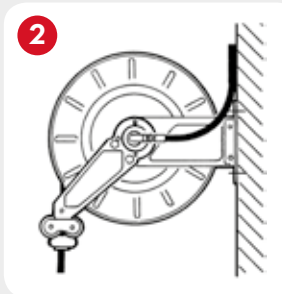

Características:

- os 4 rolamentos de esfera do enrolador nos braços facilitam o desenrolamento da mangueira, evitando o atrito que poderia causar uma gradual deterioração
- A mangueira pode ser bloqueada no comprimento desejado
- Uma lingueta impede o desbloqueio quando a mangueira está completamente estendida
- Resistência à corrosão: a estrutura de aço galvanizado a quente é moldada e revestida com pó de poliéster eletrostático, resistente aos raios UV.
- Instalação fácil e versátil através da placa do suporte rotativo e posições do braço ajustável
- Mangueira retrátil acionada com mola
- Bloqueio da mangueira
- Segurança: coberturas de proteção laterais

AUTOMATIC HOSE REEL

Safety covers on request

Hose reel with hose

ANTIFREEZE
BIO DIESEL
DIESEL
FOOD
GASOLINE
GREASE
KEROSENE
OIL
ADBLUE
WATER
AIR

Safety covers on request

Hose reel without hose

Hose reel installations:

1. Roof installation
2. Wall installation
3. Ground installation

FEATURES

ON REQUEST

4 rolls hose guide

Hand protections

Fix support plate

Weight 1,5 Kg
Pack: 300x410x100
Code Big: **F16298000**
Code Small: **F17316000**

Rotating support plate

Weight 3,5 Kg
Pack: 300x300x180
Code Big: **F16279000**
Code Small: **F17317000**

Rotating support plate

Hose connection

PRODUCTS' RANGE TECHNICAL DATA

Code	Description	Fluids type	Hose (*) BSP	Max operating pressure bar	Pressure drop bar	Inlet with swivel BSP	Outlet hosedetail BSP	Hose max length bound* m	Hose length m
Without hose									
HN40151400	Open hose reel 1/4" 15mt SMALL	G	1/4"	400	-	1/4" female	1/4" female	15	-
HN40153800	Open hose reel 3/8" 15mt SMALL	G	3/8"	400	-	3/8" female	3/8" female	15	-
With hose									
HC40123800	Open hose reel 3/8"+12mt hose SMALL	G	3/8"	400	50 @ 600 gr/min**	3/8" female	3/8" female	-	12
HA40151400	Open hose reel 1/4" + 15mt hose SMALL	G	1/4"	400	160 @ 600 gr/min*	1/4" female	1/4" female	-	15
HA40153800	Open hose reel 3/8" + 15mt hose SMALL	G	3/8"	400	140 @ 600 gr/min*	3/8" female	3/8" female	-	15