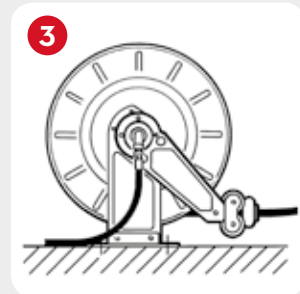

Características:

- Los 4 cojinetes de bolas al final de los brazos facilitan el desenrollado de la manguera, evitando la fricción que podría causar un deterioro gradual del tubo
- La manguera se puede bloquear a la longitud deseada
- El trinquete evita el bloqueo cuando la manguera está totalmente desplegada
- Resistente a la corrosión: la estructura de acero galvanizado se recubre de polvo de poliéster resistente a los rayos UV
- Instalación fácil y versátil a través de la placa de soporte giratorio y las posiciones de los brazos regulables
- parada de manguera
- operación de rebobinado automático
- seguridad: Tapas laterales de protección.

Características:

- os 4 rolamentos de esfera do enrolador nos braços facilitam o desenrolamento da mangueira, evitando o atrito que poderia causar uma gradual deterioração
- A mangueira pode ser bloqueada no comprimento desejado
- Uma lingueta impede o desbloqueio quando a mangueira está completamente estendida
- Resistência à corrosão: a estrutura de aço galvanizado a quente é moldada e revestida com pó de poliéster eletrostático, resistente aos raios UV.
- Instalação fácil e versátil através da placa do suporte rotativo e posições do braço ajustável
- Mangueira retrátil acionada com mola
- Bloqueio da mangueira
- Segurança: coberturas de proteção laterais

AUTOMATIC HOSE REEL

Safety covers on request

Hose reel with hose

ANTIFREEZE
BIO DIESEL
DIESEL
FOOD
GASOLINE
GREASE
KEROSENE
OIL
ADBLUE
WATER
AIR

Safety covers on request

Hose reel without hose

Hose reel installations:

1. Roof installation
2. Wall installation
3. Ground installation

FEATURES

ON REQUEST

4 rolls hose guide

Hand protections

Fix support plate

Weight 1,5 Kg
Pack: 300x410x100
Code Big: **F16298000**
Code Small: **F17316000**