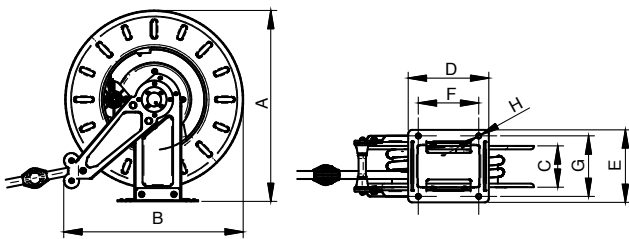

PT. Os enroladores automáticos de mangueira são projetados para trabalhar até uma pressão de 400 BAR.

Eles podem ser usados em todas as indústrias, oficinas, estações de serviço, garagens, etc.

Eles são fabricados com alto padrão de qualidade e atenção ao material para fornecer altos desempenhos.

Características:

- os 4 rolamentos de esfera do enrolador nos braços facilitam o desenrolamento da mangueira, evitando o atrito que poderia causar uma gradual deterioração
- A mangueira pode ser bloqueada no comprimento desejado
- Uma lingueta impede o desbloqueio quando a mangueira está completamente estendida
- Resistência à corrosão: a estrutura de aço galvanizado a quente é moldada e revestida com pó de poliéster eletrostático, resistente aos raios UV.
- Instalação fácil e versátil através da placa do suporte rotativo e posições do braço ajustável
- Mangueira retrátil acionada com mola
- Bloqueio da mangueira
- Segurança: coberturas de proteção laterais

DIMENSIONS

Model	A	B	C	D	E	F	G	H
HOSE REEL SMALL	475	462	102	200	180	150	150	12

PRODUCTS' RANGE WEIGHT AND PACKAGING

Code	Weight		mm	Packaging	
	kg	lbs		inch	pcs/box
Without hose					
HN40151400	14	30,8	550x200x540	21,6x7,9x21,3	1
HN40153800	14	30,8	550x200x540	21,6x7,9x21,3	1
With hose					
HC40123800	20	44	550x200x540	21,6x7,9x21,3	1
HA40151400	19	41,9	550x200x540	21,6x7,9x21,3	1
HA40153800	23	50,7	550x200x540	21,6x7,9x21,3	1

AUTOMATIC HOSE REEL