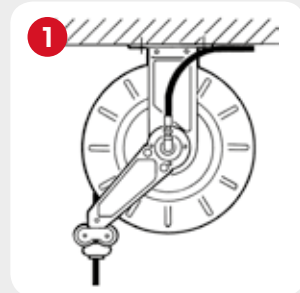

Características:

- Los 4 cojinetes de bolas al final de los brazos facilitan el desenrollado de la manguera, evitando la fricción que podría causar un deterioro gradual del tubo
- La manguera se puede bloquear a la longitud deseada
- El trinquete evita el bloqueo cuando la manguera está totalmente desplegada
- Resistente a la corrosión: la estructura de acero galvanizado se recubre de polvo de poliéster resistente a los rayos UV
- Instalación fácil y versátil a través de la placa de soporte giratorio y las posiciones de los brazos regulables
- parada de manguera
- operación de rebobinado automático
- seguridad: Tapas laterales de protección.

Características:

- os 4 rolamentos de esfera do enrolador nos braços facilitam o desenrolamento da mangueira, evitando o atrito que poderia causar uma gradual deterioração
- A mangueira pode ser bloqueada no comprimento desejado
- Uma lingueta impede o desbloqueio quando a mangueira está completamente estendida
- Resistência à corrosão: a estrutura de aço galvanizado a quente é moldada e revestida com pó de poliéster eletrostático, resistente aos raios UV.
- Instalação fácil e versátil através da placa do suporte rotativo e posições do braço ajustável
- Mangueira retrátil acionada com mola
- Bloqueio da mangueira
- Segurança: coberturas de proteção laterais

AUTOMATIC HOSE REEL

Safety covers on request

Hose reel with hose

ANTIFREEZE
BIO DIESEL
DIESEL
FOOD
GASOLINE
GREASE
KEROSENE
OIL
ADBLUE
WATER
AIR

Safety covers on request

Hose reel without hose

Hose reel installations:

1. Roof installation
2. Wall installation
3. Ground installation

FEATURES

ON REQUEST

4 rolls hose guide

Hand protections

Fix support plate

Weight 1,5 Kg
Pack: 300x410x100
Code Big: **F16298000**
Code Small: **F17316000**