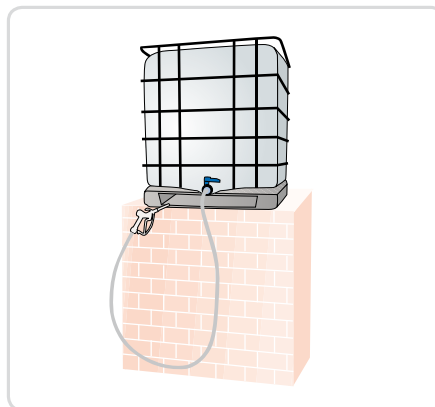

PT. Acessórios para Uréia As soluções Piusi são práticas na aplicação, versáteis às múltiplas instalações e são realizadas com materiais resistentes e compatíveis com a Uréia.

Suction connections SEC

HDPE plastic for CDS suction tube

PRODUCTS' RANGE

Code	Description
R15452000	Suction connection SEC

Gravity kit

Manual nozzle + IBC bottom adapter

PRODUCTS' RANGE

Code	Description
F15517000	Gravity kit

Suction connections PDC (Piusi DEF Coupler)