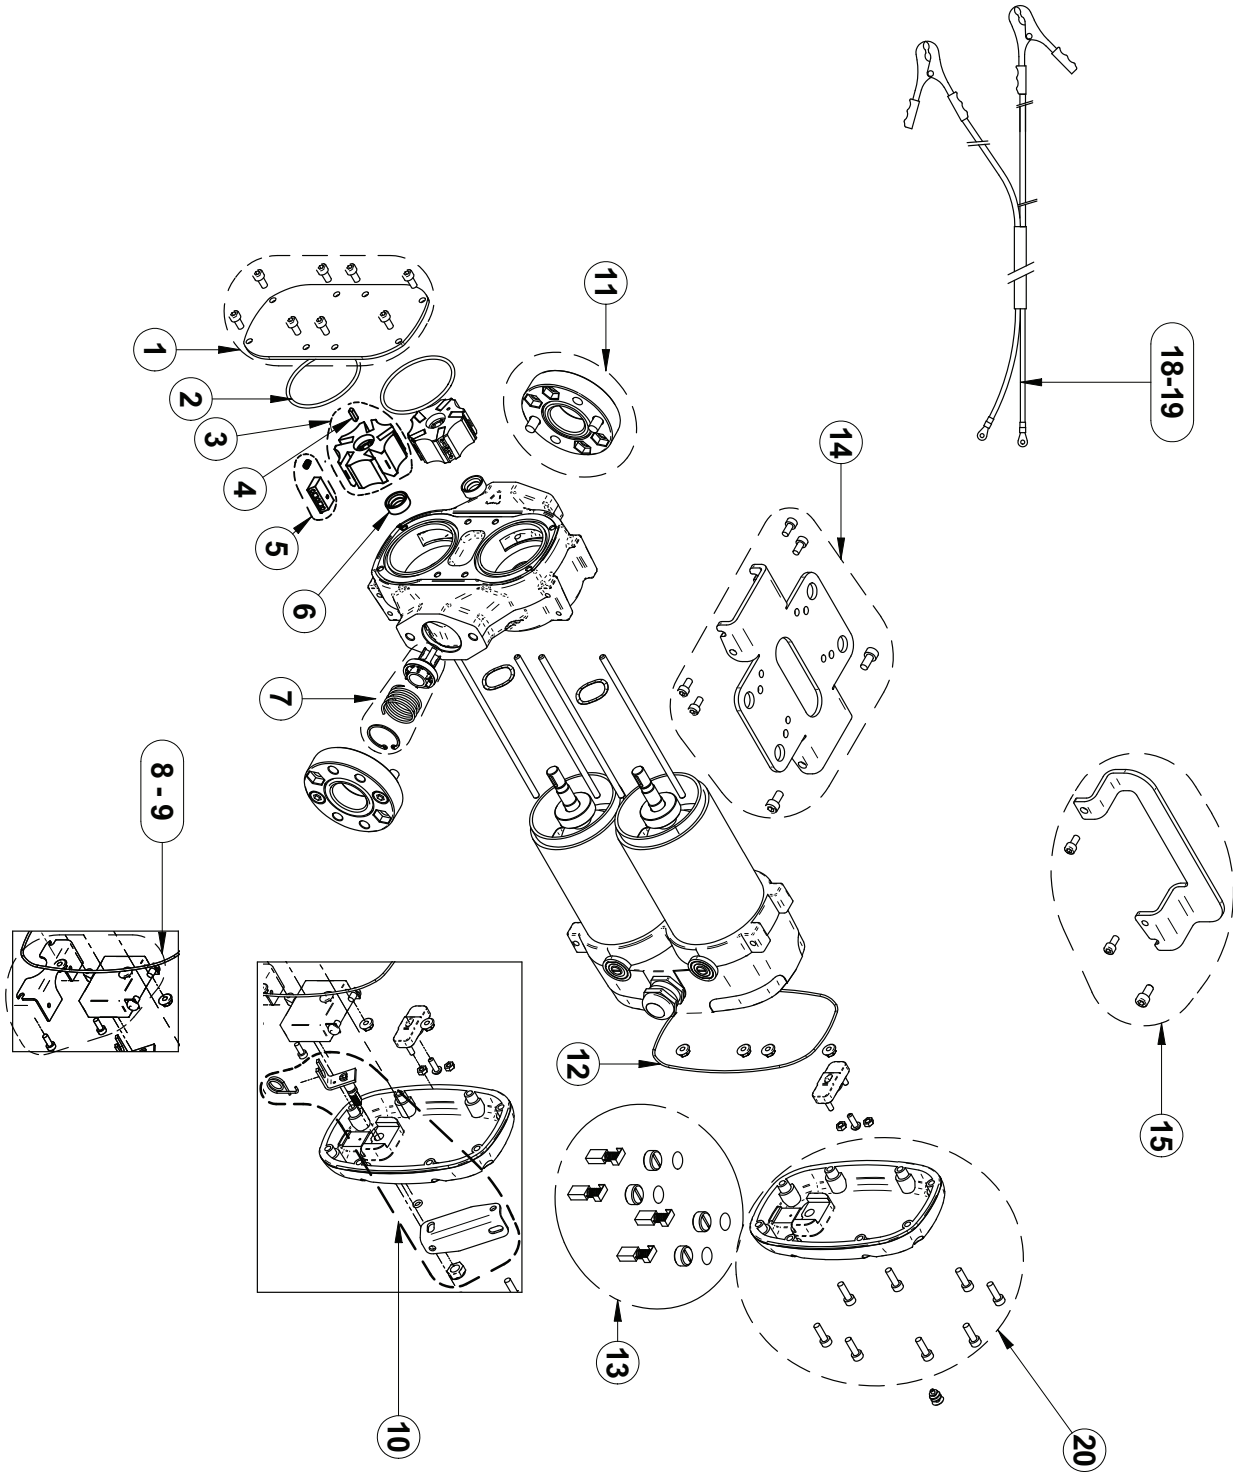

PIUSI

BI-PUMP 12V C\INT S\CAVO
BI-PUMP 12V C\INT C\CAVO
BI-PUMP 24V C\INT S\CAVO
BI-PUMP 24V C\INT C\CAVO
BI-PUMP 12V/24V S\INT S\CAVO

LR_P00035

Spare Parts List cod. F00363A0A BI-PUMP 12V W\SWITCH WO\CABLE

Pos.	Material Code	Description	QT	UM	
0001	R0989300A	CHAMBER COVER KIT	1	PC	
0002	R09963000	KIT GASKET OR 3237 NBR 70 SH (10 Pcs)	1	PC	
0003	R13282000	KIT ROTOR w/KEY FOR PANTHER DC	1	PC	
0004	R13285000	KIT KEY PANTHER DC	1	PC	
0005	R11276000	KIT NR. 5 BLADES + NR. 5 SPRING	2	PC	
0006	R10132000	SEALING RING (i. Ø11/e. Ø19/thick.7)	1	PC	
0007	R1269500A	BY-PASS VALVE BI-PUMP	1	PC	
0008	R13959000	KIT SWITCH BI-PUMP 12V	1	PC	
0010	R13962000	KIT PIN FOR SWITCH BI-PUMP	1	PC	
0011	R09180000	FLANGE KIT	1	PC	
0012	R13958000	GASKET OR 2013500 D.135 TH.2 (10 PCS)	1	PC	
0013	R14924000	KIT MOTOR BRUSHES BI-PUMP 12/24V	1	PC	
0014	R14140000	PUMP BASE KIT BI-PUMP	1	PC	
0015	F14200000	KIT HANDLE BI-PUMP	1	PC	
0018	R14334000	CABLE 2X6X2mt BI-PUMP	1	PC	
0019	R14335000	CABLE 2X6X4mt BI-PUMP	1	PC	
0020	R14991000	KIT COVER BI-PUMP W/SCREWS	1	PC	

Spare Parts List cod. F00363B0A BI-PUMP 24V W\SWITCH WO\CABLE

Pos.	Material Code	Description	QT	UM	
0001	R0989300A	CHAMBER COVER KIT	1	PC	
0002	R09963000	KIT GASKET OR 3237 NBR 70 SH (10 Pcs)	1	PC	
0003	R13282000	KIT ROTOR w/KEY FOR PANTHER DC	1	PC	
0004	R13285000	KIT KEY PANTHER DC	1	PC	
0005	R11276000	KIT NR. 5 BLADES + NR. 5 SPRING	2	PC	
0006	R10132000	SEALING RING (i. Ø11/e. Ø19/thick.7)	1	PC	
0007	R1269500A	BY-PASS VALVE BI-PUMP	1	PC	
0009	R13965000	KIT SWITCH BI-PUMP 24V	1	PC	
0010	R13962000	KIT PIN FOR SWITCH BI-PUMP	1	PC	
0011	R09180000	FLANGE KIT	1	PC	
0012	R13958000	GASKET OR 2013500 D.135 TH.2 (10 PCS)	1	PC	
0013	R14924000	KIT MOTOR BRUSHES BI-PUMP 12/24V	1	PC	
0014	R14140000	PUMP BASE KIT BI-PUMP	1	PC	
0015	F14200000	KIT HANDLE BI-PUMP	1	PC	
0018	R14334000	CABLE 2X6X2mt BI-PUMP	1	PC	
0019	R14335000	CABLE 2X6X4mt BI-PUMP	1	PC	
0020	R14991000	KIT COVER BI-PUMP W/SCREWS	1	PC	